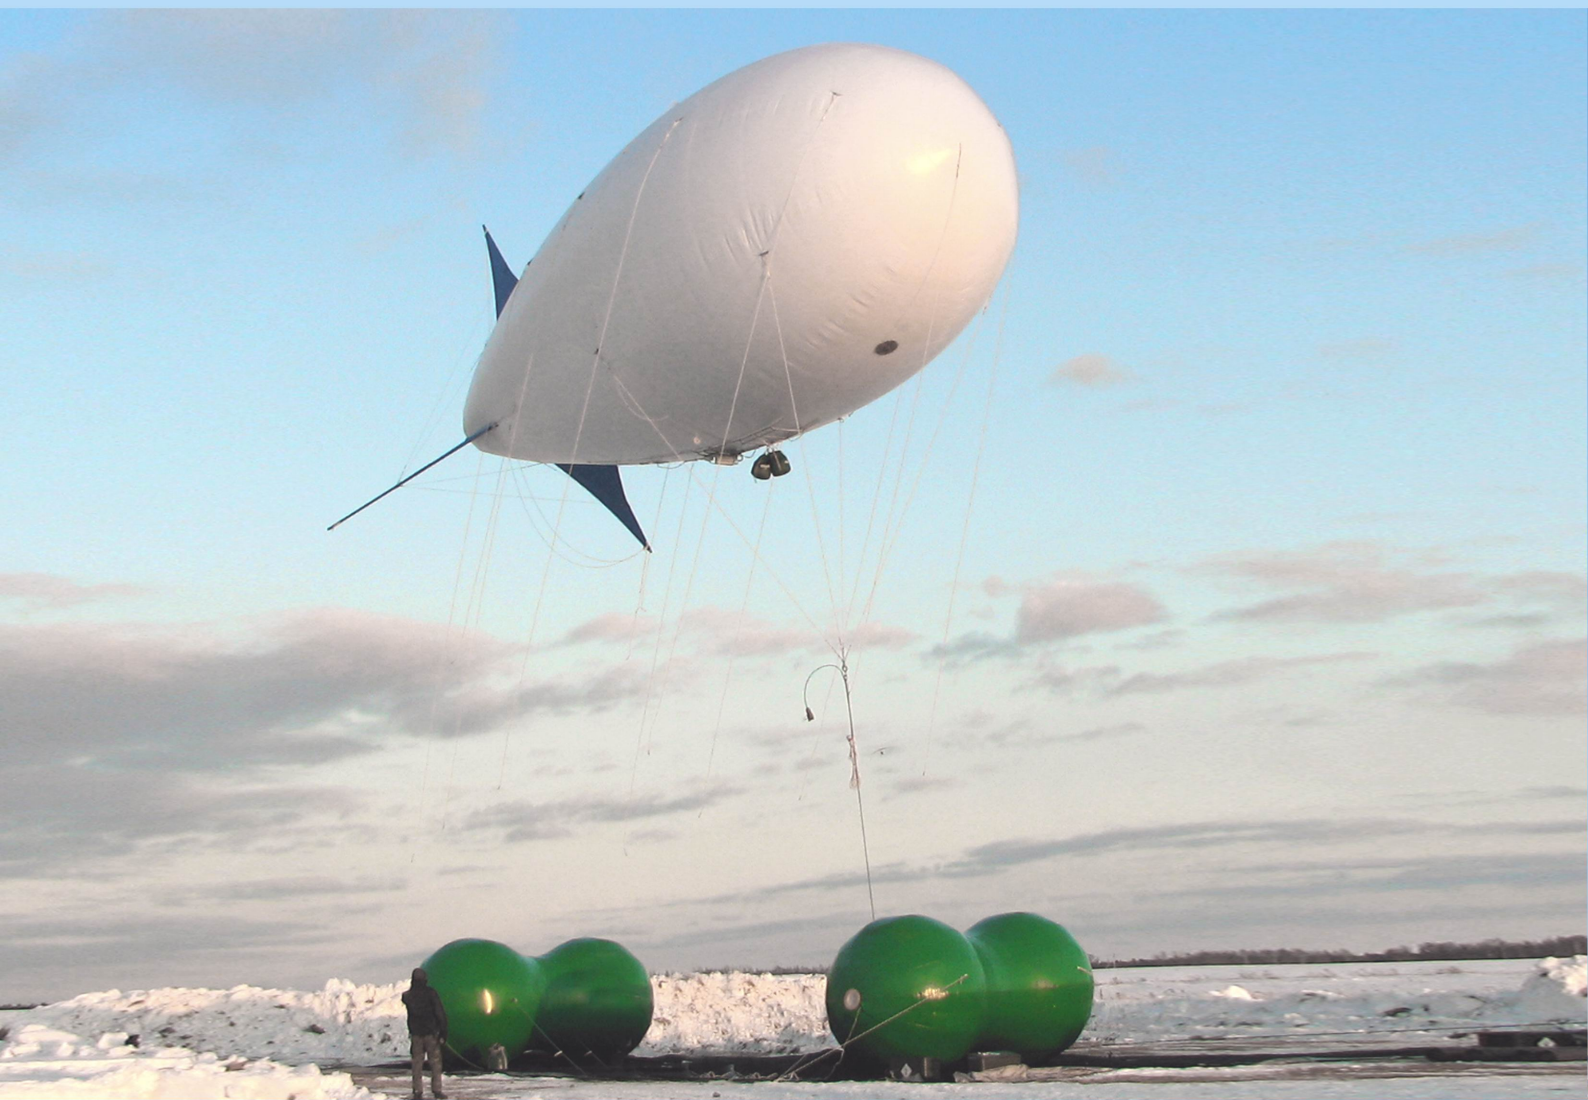

МОБИЛЬНЫЙ АЭРОСТАТНЫЙ КОМПЛЕКС «РЫСЬ»

- Эффективное круглосуточное видеонаблюдение
- Охрана границ
- Борьба с контрабандой
- Радиоэлектронная борьба
- Обеспечение различных видов связи
- Обеспечение качественной видеотрансляции спортивных и общественных мероприятий
- Обеспечение безопасности крупных объектов
- Большая продолжительность непрерывного боевого дежурства
- Высокая надежность
- Возможность комплектации широким спектром оборудования весом до 155 кг
- Быстрое разворачивание
- Компактность и экономичность

НПО «АВГУРЬ - РОСАЭРОСИСТЕМЫ»

RosAeroSystems

АЭРОСТАТНЫЕ КОМПЛЕКСЫ И ДИРИЖАБЛИ

МОБИЛЬНЫЙ АЭРОСТАТНЫЙ КОМПЛЕКС «РЫСЬ»

Технические характеристики привязного аэростата «РЫСЬ»

Объем	450 м ³
Длина аэростата	19 м
Максимальная высота	1000 м
Продолжительность непрерывного боевого дежурства	15 суток
Максимальный вес полезной нагрузки	150 кг
Максимальная скорость ветра на рабочей высоте	25 м/с
Максимальная скорость ветра на причальном устройстве	30 м/с
Передаваемая по кабель-тросу мощность	3 кВт